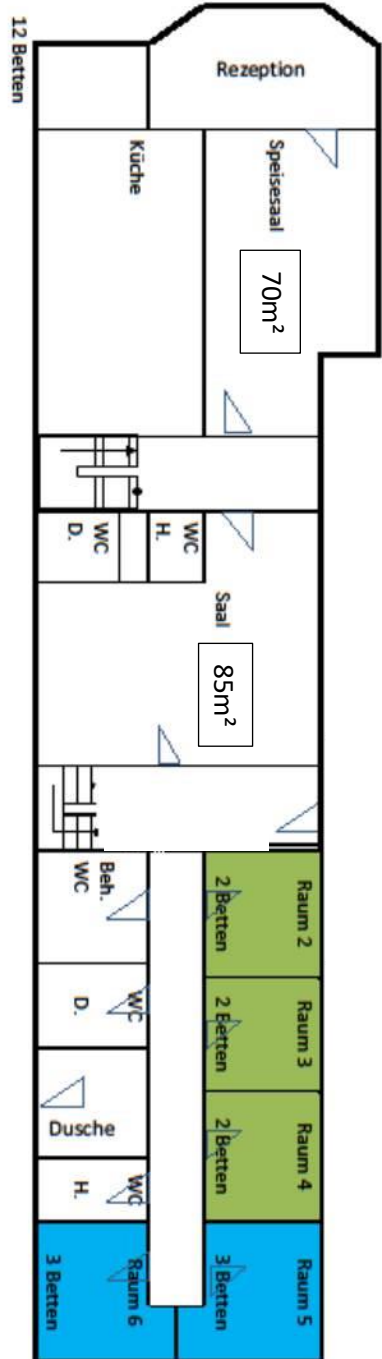

Naturfreundehaus Hannover: Zimmerübersicht

2 Häuserteile: Haupthaus (HH) und Nebenhaus (NH)

1-Bettzimmer Ausstattung: Bett, Leselampe, Schrank, 1 Tisch, 1 Stuhl, Waschbecken mit k./w. Wasser + Spiegel	gemeinschaftl. Du/WC	private Du/WC im Zimmer	insgesamt
HH	2	-	2
NH	2	-	2
insgesamt	4	-	4
2-Bettzimmer Ausstattung: 2 Betten(*), Leselampen, Schrank mit 2 Abteilungen, 1 Tisch, 1 Stuhl, Waschbecken (** mit k./w. Wasser + Spiegel	gemeinschaftl. Du/WC	private Du/WC im Zimmer	
HH (*Etagenbett)	6	-	6
NH	3 (** entfällt)	4	7
insgesamt	9	4	13
3-Bettzimmer Ausstattung: 3 Betten (1 Etagenbett + 1 einzelnes Bett***), Leselampen, Schrank mit 3 Abteilungen, 1 Tisch, 1 Stuhl, Waschbecken mit k./w. Wasser + Spiegel	gemeinschaftl. Du/WC	private Du/WC im Zimmer	
HH	4	-	4
NH	9	2	12
	1(*** einzelne Betten)		
insgesamt	14	2	16
4-Bettzimmer Ausstattung: 4 einzelne Betten, Leselampen, Schrank mit 3 Abteilungen, 1 Tisch, 2 Stühle	gemeinschaftl. Du/WC	private Du/WC im Zimmer	
HH	-	-	-
NH	2	-	2
insgesamt	2	-	2
insgesamt	29	6	35

Wäschestation + Rückgabe im Nebenhaus Kellergang

Erdgeschoss im Haupthaus

1. Obergeschoss/ Dachgeschoss im Haupthaus

Haupthaus

Nebenhaus, Erdgeschoss

Wäschestation + Rückgabe im Kellergeschoss

Nebenhaus, 1. Obergeschoss

Nebenhaus, 2. Obergeschoss/ Dachgeschoss