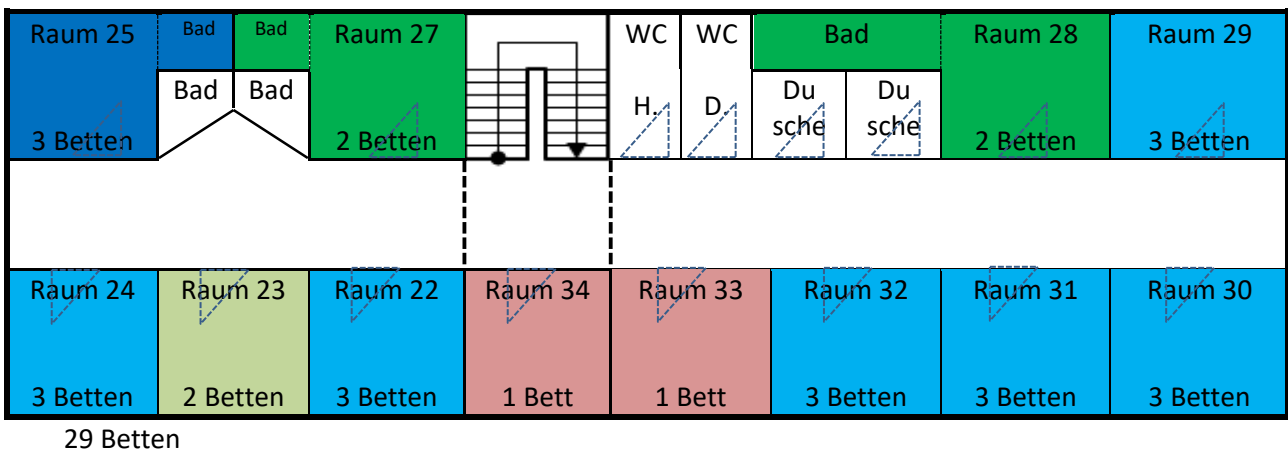

Naturfreundehaus Hannover: Zimmerübersicht

2 Häuserteile: Haupthaus (HH) und Nebenhaus (NH)

1-Bettzimmer Ausstattung: Bett, Leselampe, Schrank, 1 Tisch, 1 Stuhl, Waschbecken mit k./w. Wasser + Spiegel	gemeinschaftl. Du/WC	private Du/WC im Zimmer	insgesamt
HH	2	-	2
NH	2	-	2
insgesamt	4	-	4
2-Bettzimmer Ausstattung: 2 Betten(*), Leselampen, Schrank mit 2 Abteilungen, 1 Tisch, 1 Stuhl, Waschbecken (** mit k./w. Wasser + Spiegel	gemeinschaftl. Du/WC	private Du/WC im Zimmer	
HH (*Etagenbett)	6	-	6
NH	3 (** entfällt)	4	7
insgesamt	9	4	13
3-Bettzimmer Ausstattung: 3 Betten (1 Etagenbett + 1 einzelnes Bett***), Leselampen, Schrank mit 3 Abteilungen, 1 Tisch, 1 Stuhl, Waschbecken mit k./w. Wasser + Spiegel	gemeinschaftl. Du/WC	private Du/WC im Zimmer	
HH	4	-	4
NH	9	2	12
	1(*** einzelne Betten)		
insgesamt	14	2	16
4-Bettzimmer Ausstattung: 4 einzelne Betten, Leselampen, Schrank mit 3 Abteilungen, 1 Tisch, 2 Stühle	gemeinschaftl. Du/WC	private Du/WC im Zimmer	
HH	-	-	-
NH	2	-	2
insgesamt	2	-	2
insgesamt	29	6	35

Wäschestation + Rückgabe im Nebenhaus Kellergang

Erdgeschoss im Haupthaus

1. Obergeschoss/ Dachgeschoss im Haupthaus

Haupthaus

Nebenhaus, Erdgeschoss

Wäschestation + Rückgabe im Kellergeschoss

Nebenhaus, 1. Obergeschoss

Nebenhaus, 2. Obergeschoss/ Dachgeschoss