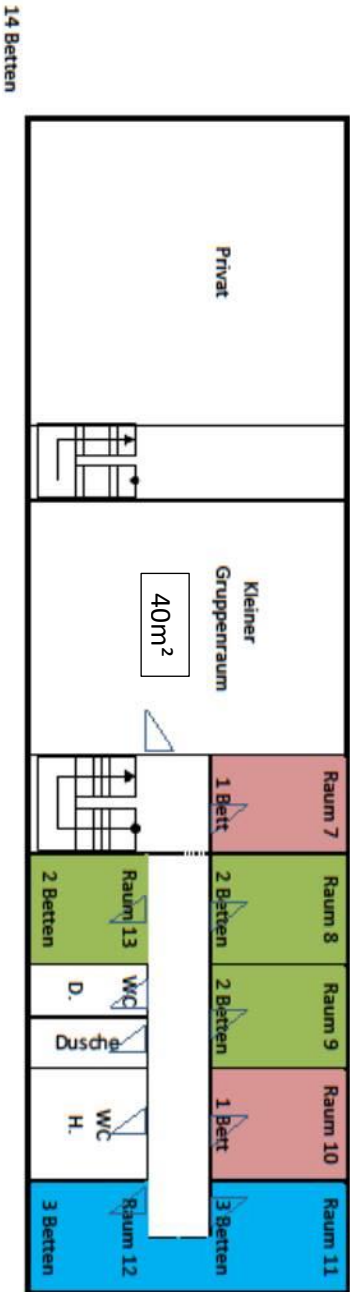

Naturfreundehaus Hannover: Zimmerübersicht

2 Häuserteile: Haupthaus (HH) und Nebenhaus (NH)

1-Bettzimmer Ausstattung: Bett, Leselampe, Schrank, 1 Tisch, 1 Stuhl, Waschbecken mit k./w. Wasser + Spiegel	gemeinschaftl. Du/WC	private Du/WC im Zimmer	insgesamt
HH	2	-	2
NH	2	-	2
insgesamt	4	-	4
2-Bettzimmer Ausstattung: 2 Betten(*), Leselampen, Schrank mit 2 Abteilungen, 1 Tisch, 1 Stuhl, Waschbecken (** mit k./w. Wasser + Spiegel	gemeinschaftl. Du/WC	private Du/WC im Zimmer	
HH (*Etagenbett)	6	-	6
NH	3 (** entfällt)	4	7
insgesamt	9	4	13
3-Bettzimmer Ausstattung: 3 Betten (1 Etagenbett + 1 einzelnes Bett***), Leselampen, Schrank mit 3 Abteilungen, 1 Tisch, 1 Stuhl, Waschbecken mit k./w. Wasser + Spiegel	gemeinschaftl. Du/WC	private Du/WC im Zimmer	
HH	4	-	4
NH	9	2	12
	1(*** einzelne Betten)		
insgesamt	14	2	16
4-Bettzimmer Ausstattung: 4 einzelne Betten, Leselampen, Schrank mit 3 Abteilungen, 1 Tisch, 2 Stühle	gemeinschaftl. Du/WC	private Du/WC im Zimmer	
HH	-	-	-
NH	2	-	2
insgesamt	2	-	2
insgesamt	29	6	35

Wäschestation + Rückgabe im Nebenhaus Kellergang

Erdgeschoss im Haupthaus

1. Obergeschoss/ Dachgeschoss im Haupthaus

Haupthaus

Nebenhaus, Erdgeschoss

Wäschestation + Rückgabe im Kellergeschoss

Nebenhaus, 1. Obergeschoss

Nebenhaus, 2. Obergeschoss/ Dachgeschoss