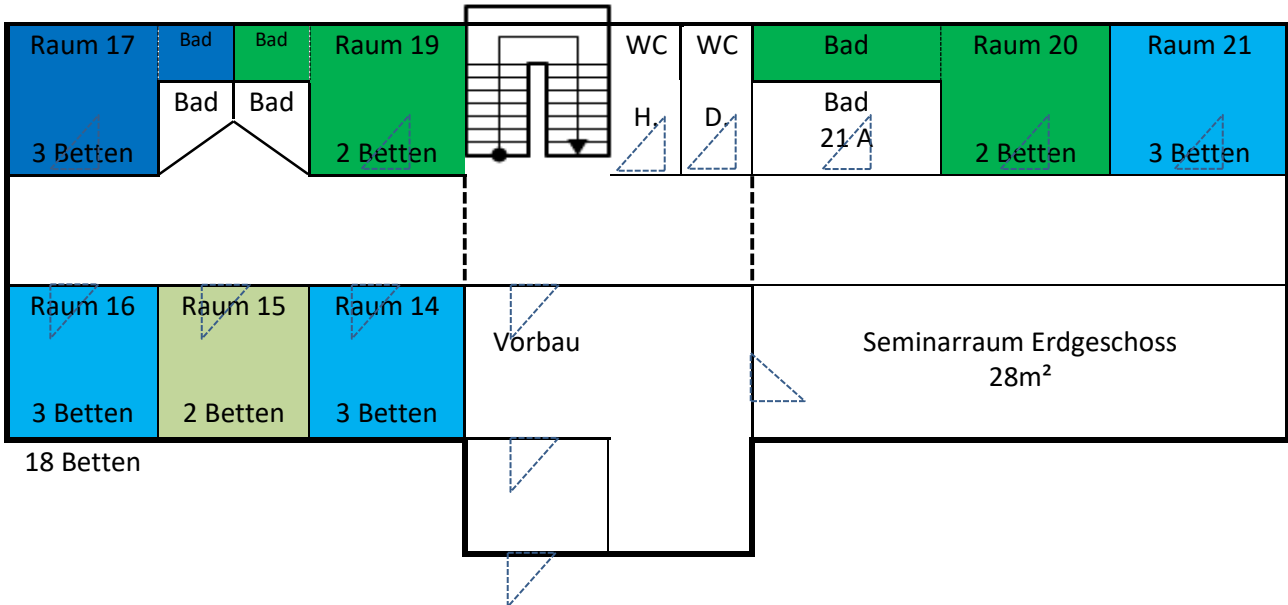

Naturfreundehaus Hannover: Zimmerübersicht

2 Häuserteile: Haupthaus (HH) und Nebenhaus (NH)

1-Bettzimmer Ausstattung: Bett, Leselampe, Schrank, 1 Tisch, 1 Stuhl, Waschbecken mit k./w. Wasser + Spiegel	gemeinschaftl. Du/WC	private Du/WC im Zimmer	insgesamt
HH	2	-	2
NH	2	-	2
insgesamt	4	-	4
2-Bettzimmer Ausstattung: 2 Betten(*), Leselampen, Schrank mit 2 Abteilungen, 1 Tisch, 1 Stuhl, Waschbecken (** mit k./w. Wasser + Spiegel	gemeinschaftl. Du/WC	private Du/WC im Zimmer	
HH (*Etagenbett)	6	-	6
NH	3 (** entfällt)	4	7
insgesamt	9	4	13
3-Bettzimmer Ausstattung: 3 Betten (1 Etagenbett + 1 einzelnes Bett***), Leselampen, Schrank mit 3 Abteilungen, 1 Tisch, 1 Stuhl, Waschbecken mit k./w. Wasser + Spiegel	gemeinschaftl. Du/WC	private Du/WC im Zimmer	
HH	4	-	4
NH	9	2	12
	1(*** einzelne Betten)		
insgesamt	14	2	16
4-Bettzimmer Ausstattung: 4 einzelne Betten, Leselampen, Schrank mit 3 Abteilungen, 1 Tisch, 2 Stühle	gemeinschaftl. Du/WC	private Du/WC im Zimmer	
HH	-	-	-
NH	2	-	2
insgesamt	2	-	2
insgesamt	29	6	35

Wäschestation + Rückgabe im Nebenhaus Kellergang

Erdgeschoss im Haupthaus

1. Obergeschoss/ Dachgeschoss im Haupthaus

Haupthaus

Nebenhaus, Erdgeschoss

Wäschestation + Rückgabe im Kellergeschoss

Nebenhaus, 1. Obergeschoss

Nebenhaus, 2. Obergeschoss/ Dachgeschoss